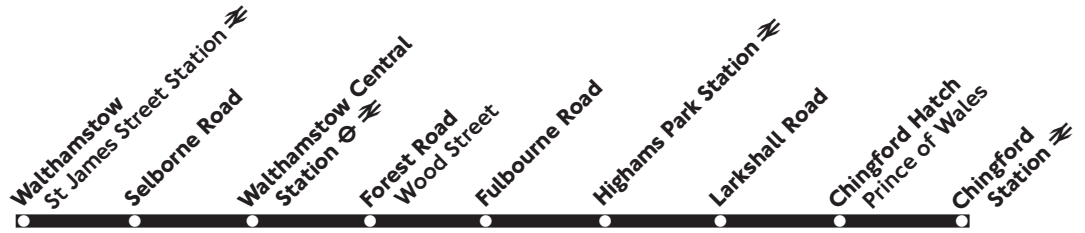

212

Walthamstow - Highams Park - Chingford

Daily

Monday - Friday

Walthamstow St James Street Stn ⇌	0530	0545	0600	0615	0629	0643	0657	0711		1950	2005	2020		0105
Walthamstow Central Station ⇌	0534	0549	0604	0619	0633	0647	0701	0715	Then	1954	2009	2024	Then	0109
Forest Road Wood Street	0540	0555	0610	0625	0640	0654	0709	0723	about	2001	2016	2031	every	0116
Fulbourne Road North Circular Road	0543	0558	0613	0628	0643	0657	0712	0726	every	2004	2019	2034	15 minutes	0119
Highams Park Station ⇌	0546	0601	0616	0631	0646	0700	0715	0729	10 minutes	2007	2022	2037	until	0122
Chingford Hatch Prince of Wales	0550	0605	0620	0635	0651	0706	0721	0735	until	2012	2027	2045		0127
Chingford Station ⇌	0555	0610	0625	0641	0657	0713	0729	0744		2019	2034	2048		0133

Operated by First for London Buses 5.3.05 T60730

212

Chingford - Highams Park - Walthamstow

Daily

Monday - Friday

Chingford Station ⇌	0500	0600	0615	0630	0645	0659		1925	1940	1955	2010	2025	2040		0040	
Chingford Hatch Prince of Wales	0505	Then	0605	0621	0636	0651	0705	Then	1932	1947	2002	2017	2032	2046	Then	0046
Highams Park Station ⇌	0510	every	0610	0626	0641	0656	0711	about	1937	1952	2007	2022	2037	2051	every	0051
Fulbourne Road North Circular Road	0513	15	0613	0629	0644	0659	0714	every	1940	1955	2010	2025	2040	2054	15 minutes	0054
Forest Road Wood Street	0516	mins	0616	0632	0648	0703	0718	10 minutes	1943	1958	2013	2028	2043	2057	until	0057
Walthamstow Central Station ⇌	0522	until	0622	0638	0654	0710	0725	until	1951	2006	2021	2035	2050	2104		0104
Walthamstow St James Street Stn ⇌	0525		0625	0642	0658	0714	0730		1955	2010	2025	2039	2053	2107		0107